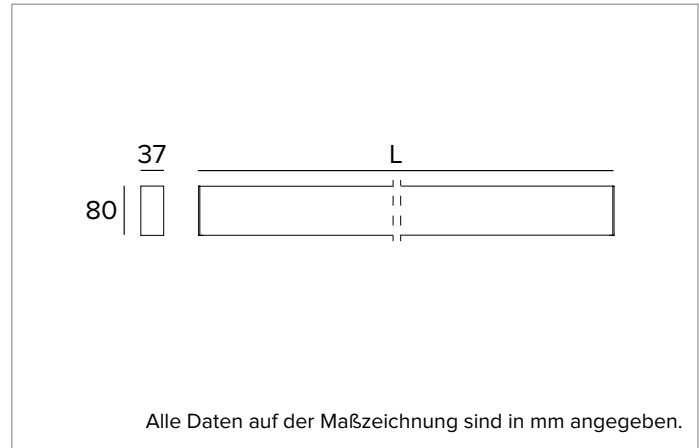

T018BY940ELPW | LOGICO EASY Stand Alone 37 - UGR19

Lineare LED-Leuchte, Einzelmontage für Deckenanbau- oder Pendelmontage

	4000K	H(m)	D1(m)	D2(m)	E _{max} (lx)
Ra90			66°	64°	
Fixture Power	46W	1	1.29	1.26	1874
Source Flux	4224lm	2	2.58	2.52	469
Fixture Flux	4224lm	3	3.86	3.78	208
Efficacy	92lm/W	4	5.15	5.04	117
I _{max}	2121cd	5	6.44	6.30	75

BELEUCHUNGSTECHNISCHE MERKMALE

Direkt/Indirekte Lichtemission. Kontrolliertes Licht. UGR19 Optik: Optisches System aus Linsen mit differenzierten Facetten zur Optimierung der Lichtstromrichtung und zellulärer Optik aus blendreduzierendem Polycarbonat in Weiß (UGR<19 und L65<1500 cd/m² EN-12464-1).
Abstrahlung: DIREKT/INDIREKT
Optik: ZELLULÄRE
Optische Effizienz: 100%
Leuchten-Lichtstrom: 4224lm
Lichtausbeute: 92lm/W
Fotobiologische Sicherheit: Risikogruppe 0 (RG 0 = kein Risiko)

MECHANISCHE MERKMALE

Gehäuse aus lackiertem stranggepresstem Aluminium mit 37mm Breite und Endkappen aus Polycarbonat. Obere Abdeckung aus transluzentem Polycarbonat.
Farbe und Oberfläche: Weiß
Abmessungen: L=1404mm
Gewicht: 2,645Kg
Version: LINEAR
Schutzart: IP40
Mechanische Belastbarkeit: IK02

L=5m **A008U**

L=4m **A008V**

L=3m **A008W**

L=2m **A008X**

L=1m **A008Y**

L=0,5m **A008Z**

Stahlseile (2 Stück).

Aus Gründen der technologischen Entwicklung der elektronischen Bauteile unterliegen die aufgeführten Daten eventuellen Aktualisierungen. Daher muss bei der Bestellung eine Bestätigung angefordert werden.
 Der Lichtstrom und die elektrische Leistung weisen einen Toleranzbereich von +/-10% im Vergleich zum angezeigten Wert auf. Tq bei +25 °C auf (CIE 121).